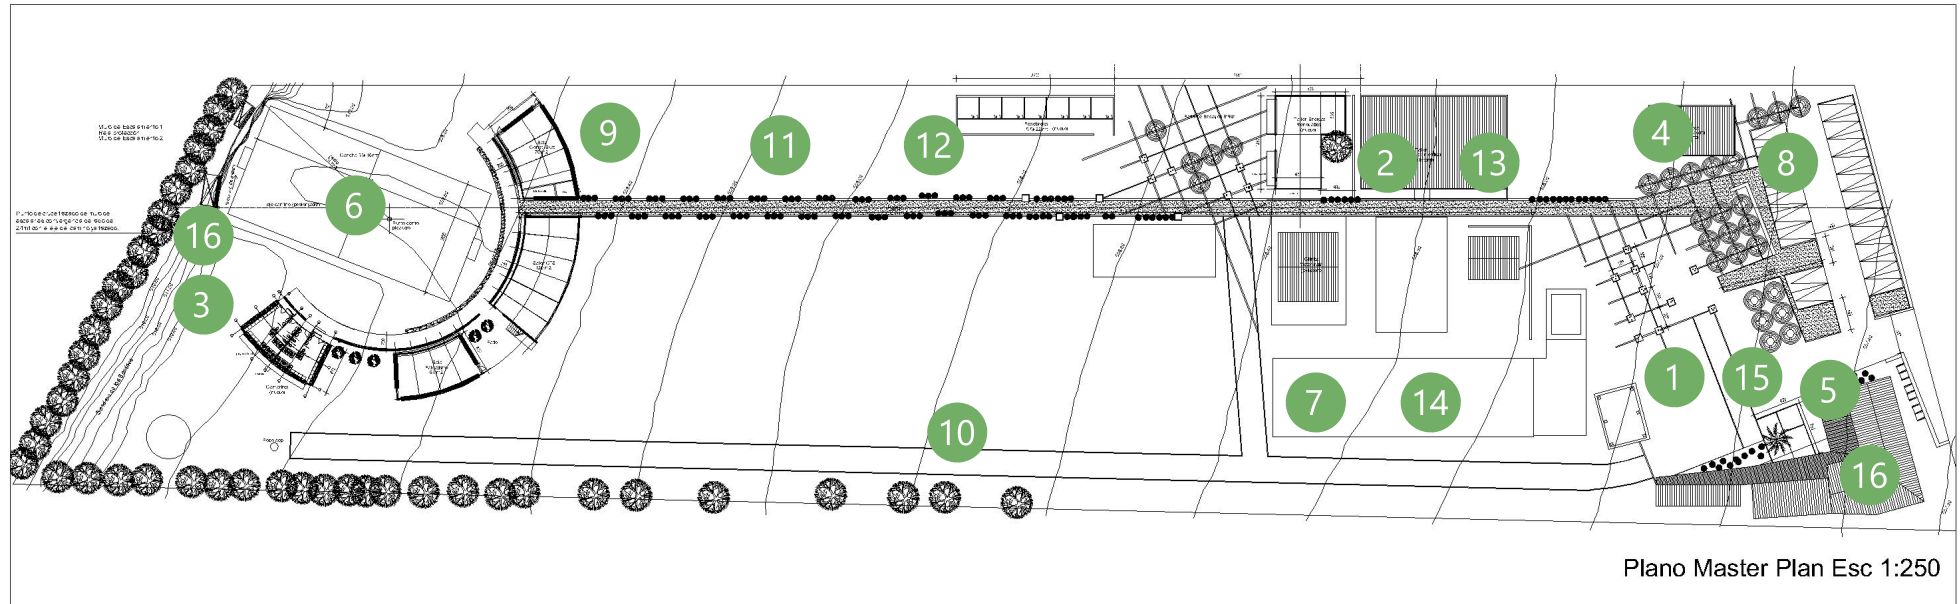

# LAY OUT FERIA ANESCO

- 1 Patio Central: Ceremonia inauguración y lanzamiento
- 2 Zona Energías Renovables: actividad demostrativa
- 3 Salón Principal: Seminario de Sustentabilidad de la zona del Maipo
- 4 Salón de Madera: Seminarios y Charlas
- 5 Sala Araucaria: Charlas
- 6 Sector canchas: Actividades Deportivas
- 7 Stands socios Anesco Chile A.G
- 8 Zona Interactiva: Reciclaje
- 9 Zona Interactiva: Compostaje
- 10 Zona Interactiva: Tratamiento aguas grises
- 11 Zona Interactiva: Paisajismo
- 12 Zona Interactiva: Construcción eficiente
- 13 Zona Interactiva: Veterinaria y tenencia responsable
- 14 Stands vocacionales
- 15 Stands auspiciadores
- 16 Baños